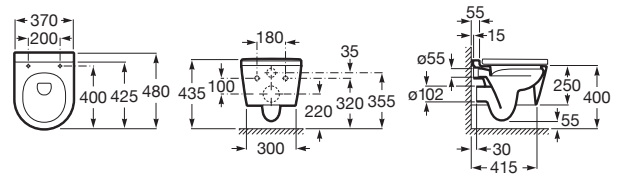

INSPIRA

ROUND - Vas WC compact, suspendat, Rimless®, evacuare orizontală

DIMENSIUNI

Lungime	370 mm
Lățime	480 mm
Înălțime	440 mm

CULORI ȘI FINISAJE

00 White

PRE (FĂRĂ TVA) (FĂRĂ TVA)

1.834,00 LEI

SCHIȚE TEHNICE

CARACTERISTICI

Formă: Rotundă

Fără margine

Set de fixare: Inclus

Sistem de evacuare: Spălare cu jet de apă

Tip ieșire: Orizontală

Tip instalare: Suspendat

Tip margine: Rimless

Closet compact

COMPATIBIL CU

Capac WC compact, SUPRALIT®, cu închidere amortizată - ROUND (ROTUND)

80152C..B

Duplo WC FLUXOR - rama încastrata pentru WC cu mecanism dubla actionare

890092100

890078020

Rama încastrata pentru vas wc suspendat

890073020

BASIC WC ONE COMPACT - Rezervor compact încastrat(8cm), mecanism cu dublă acționare(4/2 - 4.5/3 - 6/3 L), cot ø 90/110, pentru WC suspendat

890070120